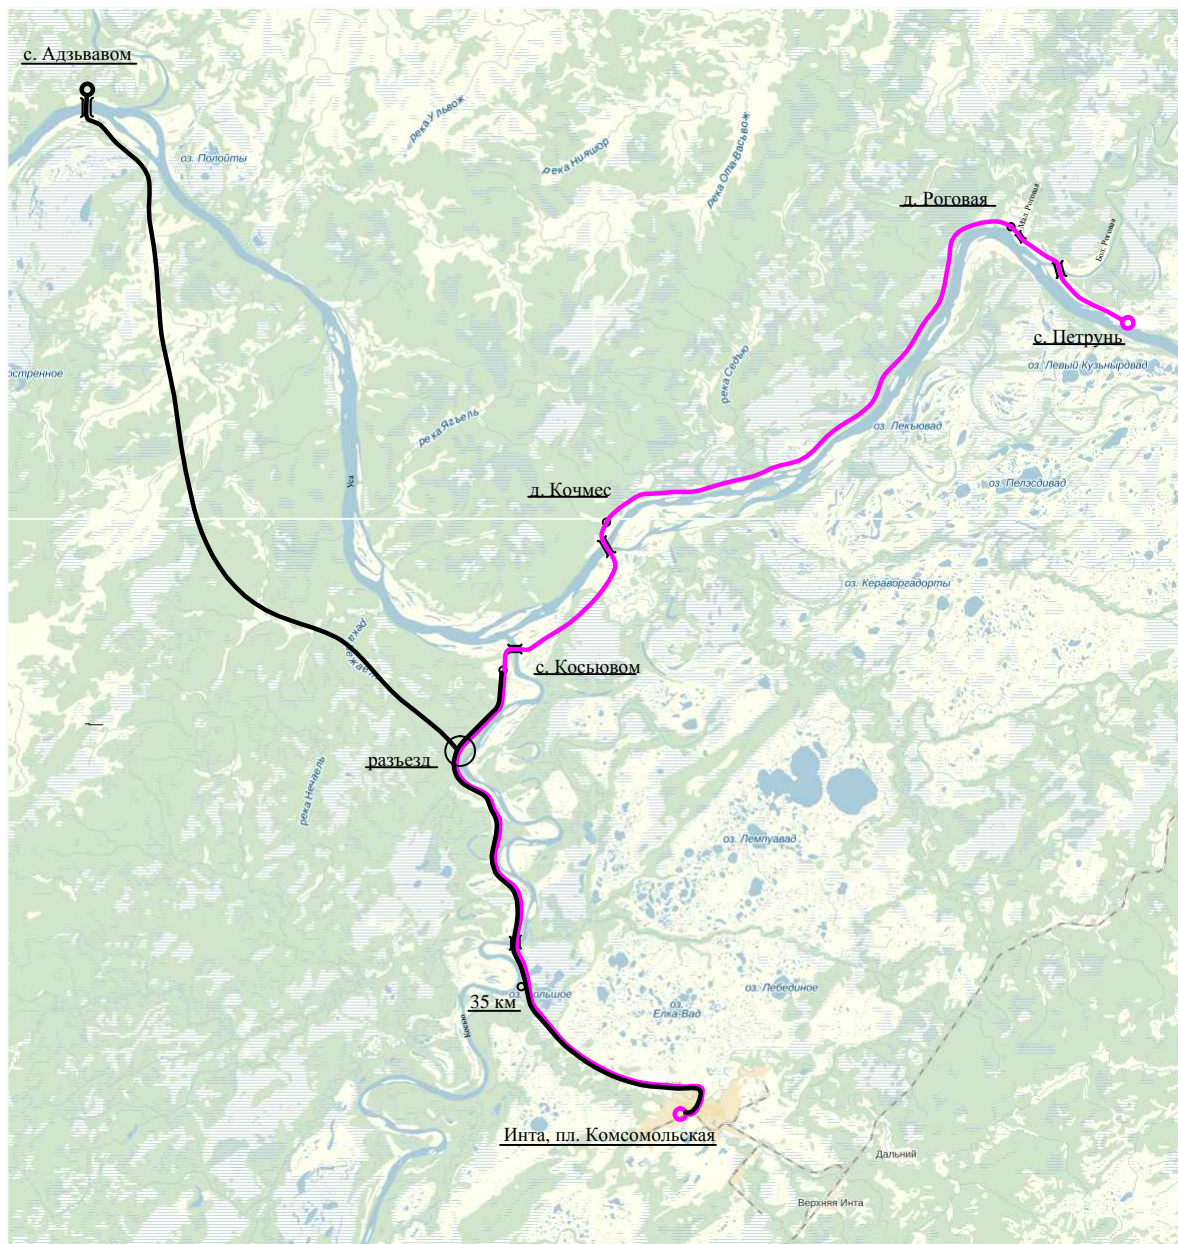

Схема сезонных муниципальных автобусных маршрутов на территории
муниципального образования городского округа "Инта"

Условные обозначения:

-  - маршрут № 501
-  - маршрут № 502
-  - ледовая переправа
-  - остановка
-  - разъезд